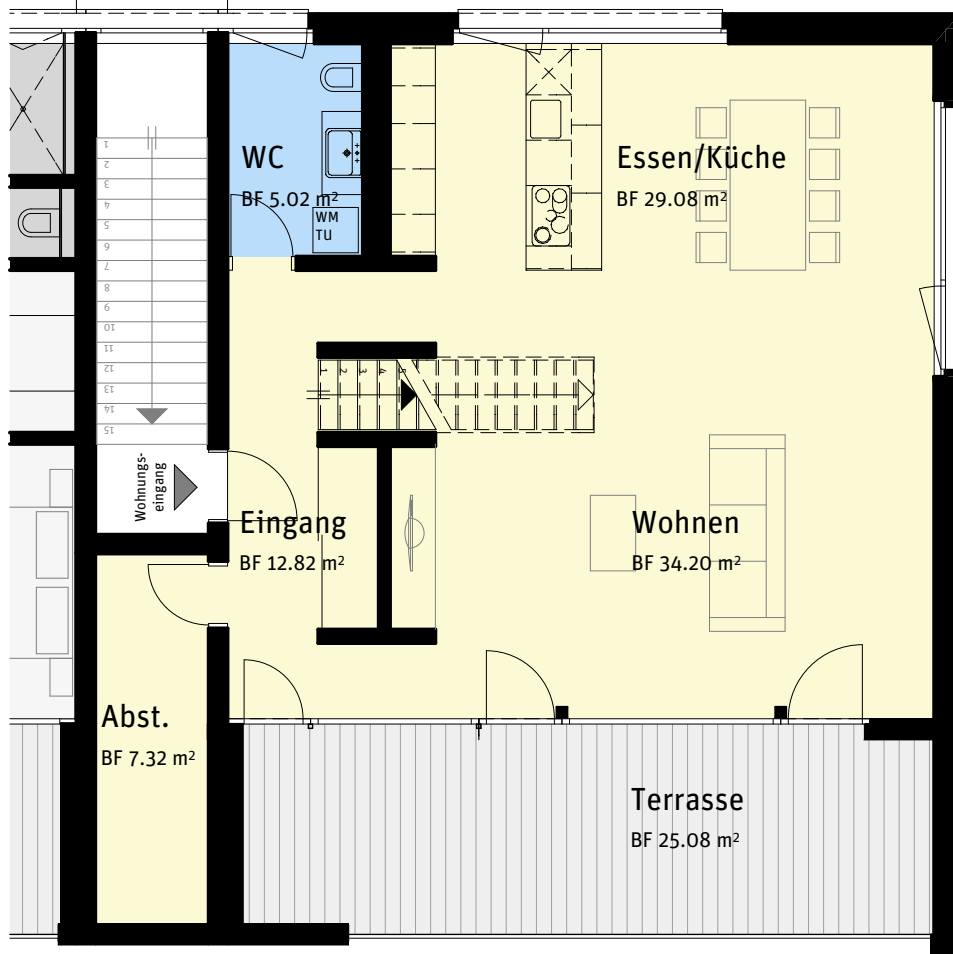

Tösshomes in 8487 Rämismühle

Haus B; Alte Tössstalstrasse 86 / Wohnung Nr. 7

4¹/₂-Zimmer Maissonette Wohnung 1.+2.OG

Nettowohnfläche Total: 156.70m²

Terrassenfläche Total: 50.30m²

Abstellraum: 15.90m²

Mst. 1:100

0 1 2 5 M

1.Obergeschoss

2.Obergeschoss