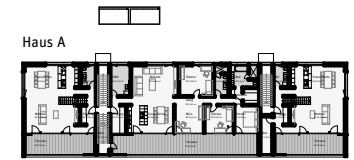

Tösshomes in 8487 Rämismühle

Haus B; Alte Tössstalstrasse 84 / Wohnung Nr. 5

4¹/₂-Zimmer Maissonette Wohnung 1.32.0G

Nettowoohnfläche Total: 165.60m²

Terrassenfläche Total: 50.40m²

Abstellraum: 8.60m²

Mst. 1:100

0 1 2 5 M

1.Obergeschoss

2.Obergeschoss