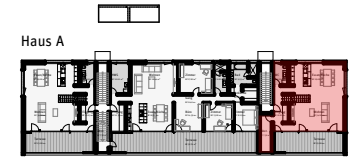

Tösshomes in 8487 Rämismühle

Haus A; Alte Tössstalstrasse 82 / Wohnung Nr. 7

4¹/₂-Zimmer Maisonette Wohnung 1.+2.OG

Nettowohnfläche Total: 156.70m²

Terrassenfläche Total: 50.30m²

Abstellraum: 15.90m²

Mst. 1:100

0 1 2 5 M

1.Obergeschoss

2.Obergeschoss