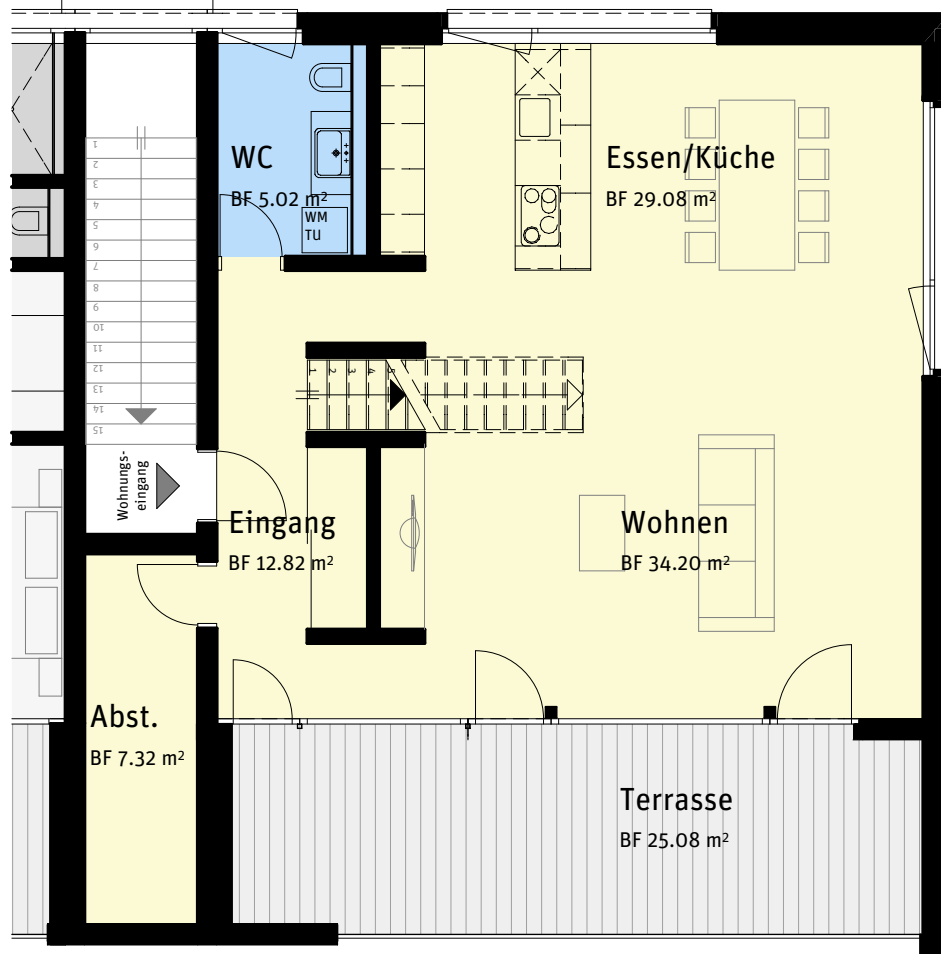

Tösshomes in 8487 Rämismühle

Haus A; Alte Tössstalstrasse 82 / Wohnung Nr. 7

4¹/₂-Zimmer Maisonette Wohnung 1.+2.OG

Nettowohnfläche Total: 156.70m²

Terrassenfläche Total: 50.30m²

Abstellraum: 15.90m²

Mst. 1:100

0 1 2 5 M

1.Obergeschoss

2.Obergeschoss