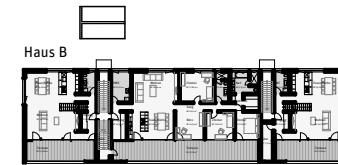

Tösshomes in 8487 Rämismühle

Haus A; Alte Tössstalstrasse 82 / Wohnung Nr. 7

4¹/₂-Zimmer Maisonette Wohnung 1.+2.OG

Nettowohnfläche Total: 156.70m²

Terrassenfläche Total: 50.30m²

Abstellraum: 15.90m²

Mst. 1:100

0 1 2 5 M

1.Obergeschoss

2.Obergeschoss