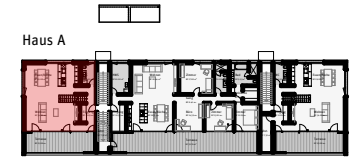

Tösshomes in 8487 Rämismühle

Haus A; Alte Tössstalstrasse 80 / Wohnung Nr. 5

4¹/₂-Zimmer Maisonette Wohnung 1.+2.OG

Nettowoohnfläche Total: 165.60m²

Terrassenfläche Total: 50.40m²

Abstellraum: 8.60m²

Mst. 1:100

1.Obergeschoss

2.Obergeschoss